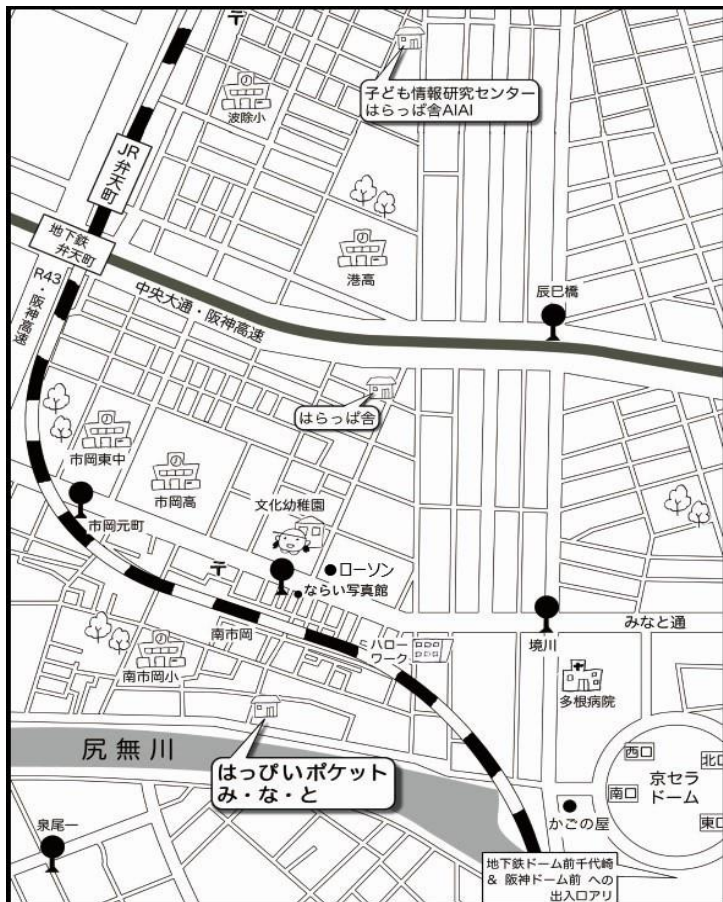

はっぴいポケットみ・な・と

〒555-0011 大阪市港区南市岡 1-11-19 尻無川自治会館 1階

電話：070-6649-4355 メール：hapipominato@gmail.com

■地下鉄・JR 弁天町駅から ゆっくり徒歩で約 20 分
■市バス「南市岡」バス停から ゆっくり徒歩で約 8 分

■開所日：月・火・水・木・金

(土・日・祝日、お盆、年末年始はお休み)

■開所時間：9:30～14:30

(午前 9:30～11:30、午後 12:30～14:30)

■対象：0 歳～就学前の子と保護者

■参加費：無料(イベントによっては、材料費など実費をいただく場合があります)

■警報発令について：

午前 7 時の時点で大阪市内に「暴風警報」又は「特別警報」が発令された場合、または状況により閉所する場合があります。

■委託運営：(公社) 子ども情報研究センター

電話：06-4708-7087(10 時～)

ホームページ：<https://www.kojoken.jp/>

最新の情報やイベントなどは、毎月発行する通信 LINE または Twitter にてご確認ください。

LINE：@434rqzj Twitter：@hapipominato