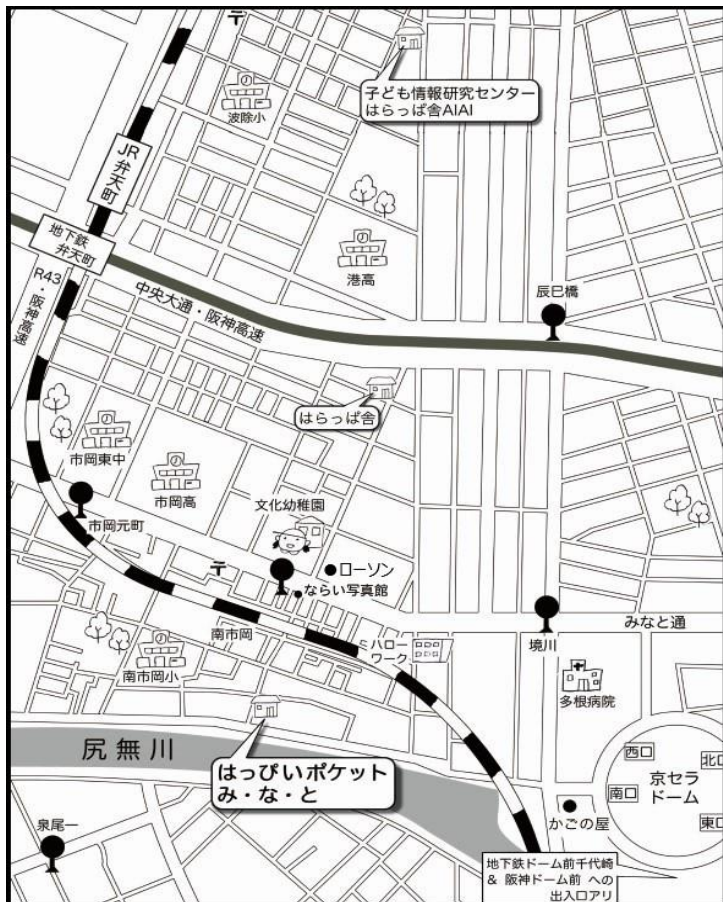

はっぴいポケットみ・な・と

〒552-0011 大阪市港区南市岡 1-11-19 尻無川自治会館 1階

電話：070-6649-4355 メール：hapipominato@gmail.com

■開所日：月・火・水・木・金

(土・日・祝日、お盆、年末年始はお休み)

■開所時間：9:30~14:30

(午前 9:30~11:30、午後 12:30~14:30)

■対象：0歳~就学前の子どもと保護者

■参加費：無料(イベントによっては、材料費など実費をいただく場合があります)

■警報発令について：

午前7時の時点で大阪市に「暴風警報」又は「特別警報」が発令された場合、または状況により閉所する場合があります。

■委託運営：(公社)子ども情報研究センター

電話：06-4708-7087(10時~)

ホームページ：<https://www.kojoken.jp/>

最新の情報やイベントなどは、毎月発行する通信LINEまたはTwitterにてご確認ください。

LINE：@434rqzj Twitter：@hapipominato

■地下鉄・JR 弁天町駅から ゆっくり徒歩で約20分

■市バス「南市岡」バス停から ゆっくり徒歩で約8分