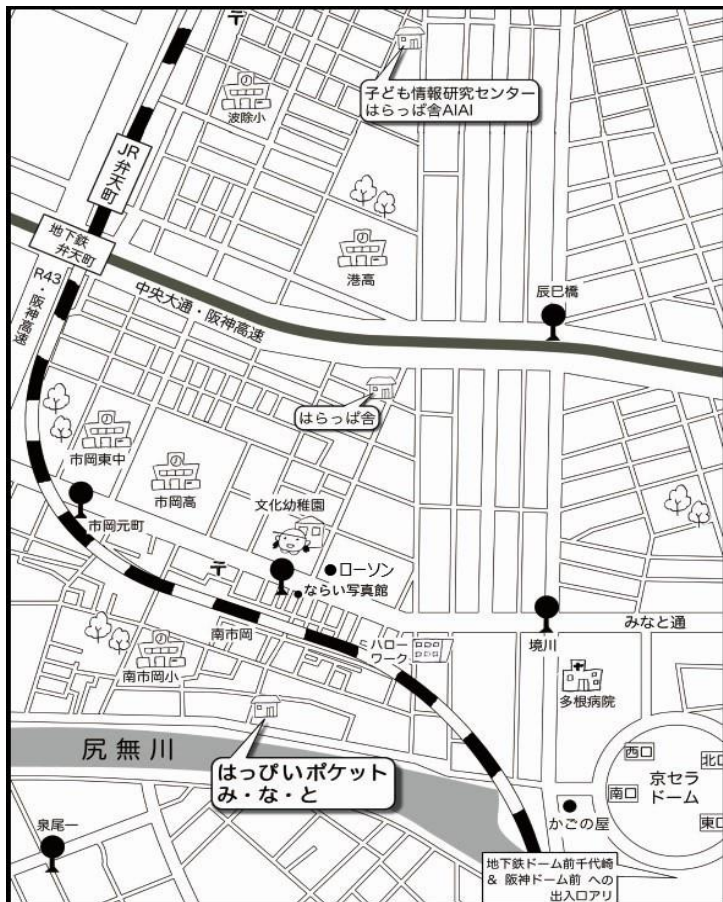

はっぴいポケットみ・な・と

〒552-0011 大阪市港区南市岡 1-11-19 尻無川自治会館 1階

電話：070-6649-4355 メール：hapipominato@gmail.com

■開所日：月・火・水・木・金

(土・日・祝日、お盆、年末年始はお休み)

■開所時間：9:30~14:30

(午前 9:30~11:30、午後 12:30~14:30)

■対象：0歳~就学前の子どもと保護者

■参加費：無料(イベントによっては、材料費など実費をいただく場合があります)

■警報発令について：

午前7時の時点で「大阪市に「暴風警報」又は「特別警報」が発令された場合、または状況により閉所する場合があります。

■委託運営：(公社)子ども情報研究センター

電話：06-4708-7087(10時~)

ホームページ：<https://www.kojoken.jp/>

最新の情報やイベントなどは、毎月発行する通信LINEまたはTwitterにてご確認ください。

LINE：@434rqzkj Twitter：@hapipominato

■地下鉄・JR 弁天町駅から ゆっくり徒歩で約20分

■市バス「南市岡」バス停から ゆっくり徒歩で約8分